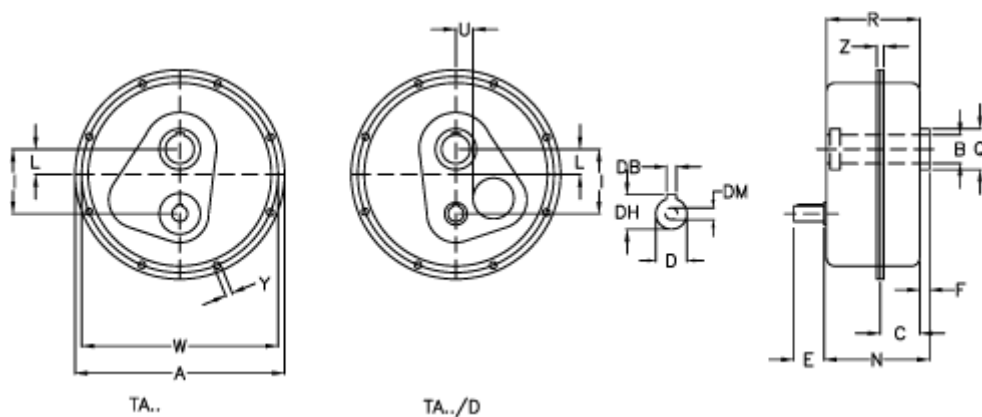

Varenummer: 2948045197055  
 Beskrivelse: Akselegear TA 45.55D i=19,7  
 ekskl. Smøremiddel

## Mål

a	= 364	E = 60	Vægt (kg) = 37
Betegnelse	= TA 45.55D	F = 15	W = 344
B G7	= 55	I = 123	Y = 9.0
C	= 62	L = 34	Z = 20.5
DB	= 8	N = 164.0	
DH	= 31.0	Q = 75	
D h6	= 28	R = 162.0	
DM	= M10	U = 33	